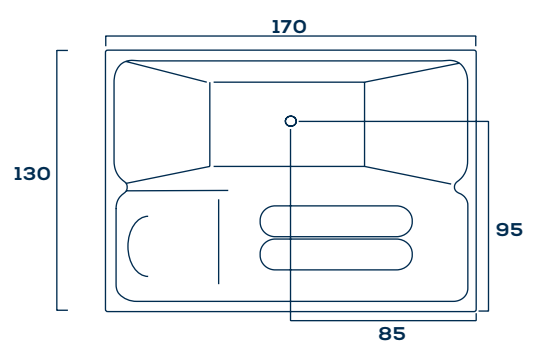

Itens Opcionais:

- Aquecedor
- Cromoterapia 2 pontos
- Capa
- Air-blower