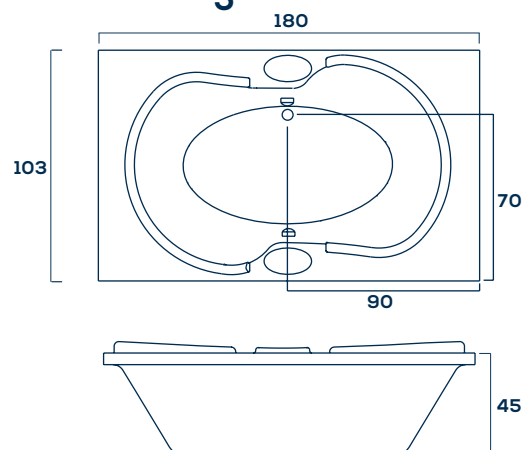

Informações Complementares

Comp. Larg. Prof.
180 x 103 x 45cm
350L 30Kg

Itens Opcionais:

Aquecedor
Acionamento pneumático
Tampa de inspeção
1 Ponto de Cromoterapia
2 Pontos de Cromoterapia
Estrutura metálica auto-portante
Air-blower