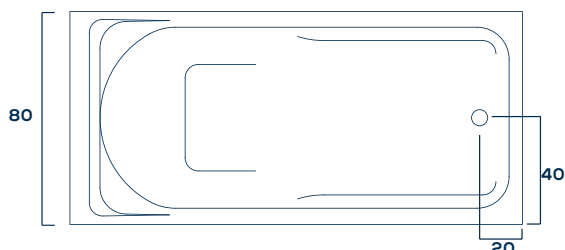

BANHEIRA DE HIDROMASSAGEM INDIVIDUAL

BALI

Itens de série	Basic	Standard	Premium
Casco em acrílico sanitário / Gel-Coat	•	•	•
4 Jatos de hidromassagem	•	•	•
3 Mini-jatos de hidromassagem			•
Travesseiro		•	•
Par de alças		•	•
Bica ladrão	•	•	•
Arejador	•	•	•
Válvula de sucção	•	•	•
Válvula de escoamento	•	•	•
Motobomba Bivolt	1/2 CV	1/2 CV	1/2 CV

Informações Complementares

Acrílico Sanitário

Comp. Larg. Prof.
170 x 80 x 40cm

180L 26Kg

Gel-Coat

Comp. Larg. Prof.
130/150/170 x 80 x 40cm

180L 26Kg

Itens Opcionais:

Aquecedor
Acionamento pneumático
Tampa de inspeção
1 Ponto de Cromoterapia
Estrutura metálica auto-portante
Air-blower