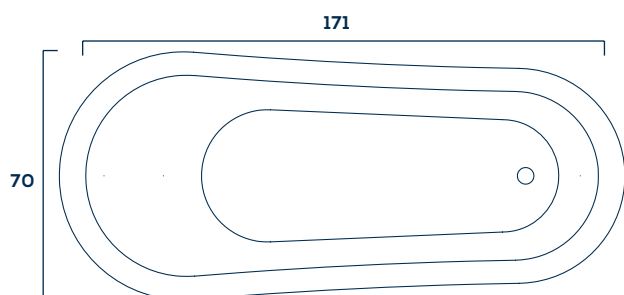

Informações Complementares

Comp. Larg. Prof.
171 x 75 x 78,5cm

162L 28Kg