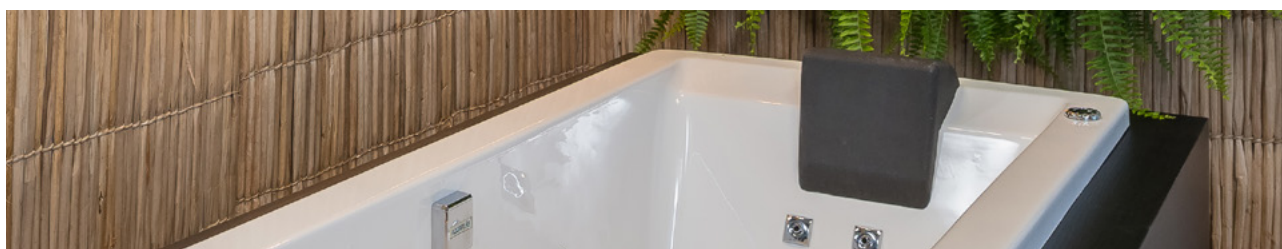

Informações Complementares

Comp. Larg. Prof.
220 x 220 x 100cm
1.100L 250Kg

Itens Opcionais:

Travesseiro (unidade)
Cromoterapia 3 pontos
Capa
Cascata
Air-blower

ACESSÓRIOS

ALÇAS DE APOIO

Para proporcionar maior segurança, conforto e estética as alças são totalmente fabricadas em Aço Inox polido ou ABS cromado, garantindo a qualidade e a beleza do produto.

TRAVESSEIROS

Para se tornar mais relaxante e agradável, os encostos de cabeça para as banheiras Aquaplás são extremamente macios, garantindo o conforto na hora do banho.

ACABAMENTO LATERAL

É uma opção de acabamento em acrílico sanitário na cor da banheira que pode substituir o trabalho de alvenaria com revestimento cerâmico ou qualquer outro. Específica para modelos retangulares, o acabamento lateral vem nas medidas do comprimento da banheira.