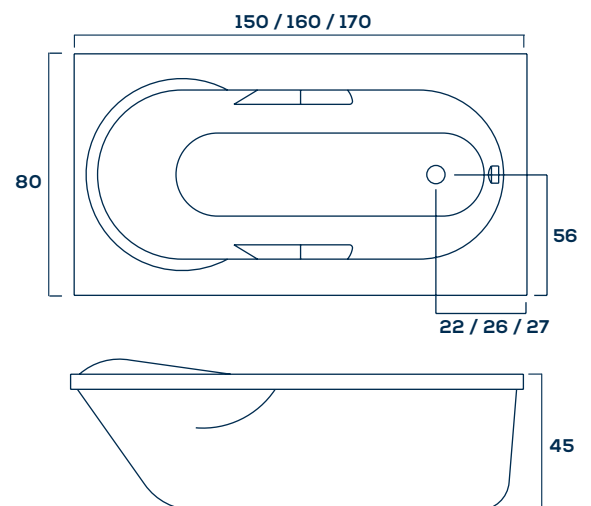

Informações Complementares

Comp. **150/160/170** x Larg. **80** x Prof. **45cm**

130L 24Kg | 140L 25Kg | 160L 26Kg

Itens Opcionais:

Aquecedor
Acionamento pneumático
Tampa de inspeção
1 Ponto de Cromoterapia
Estrutura metálica auto-portante
Air-blower