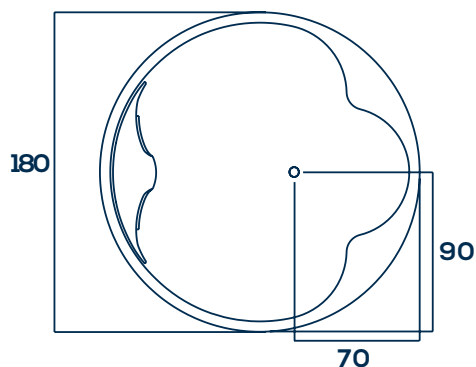

Diâmetro Prof.

180 x 50cm**490L 44Kg**

BANHEIRA DE HIDROMASSAGEM DUPLA NAUTA II

Itens de série	Basic	Standard	Premium
Casco em acrílico sanitário / Gel-Coat	•	•	•
4 Jatos de hidromassagem	•	•	•
6 Mini-jatos de hidromassagem		•	•
Travesseiro			2
Par de alças		•	•
Bica ladrão	•	•	•
Arejador	•	•	•
Válvula de sucção	•	•	•
Válvula de escoamento	•	•	•
Motobomba Bivolt	1/2 CV	1 CV	1 CV