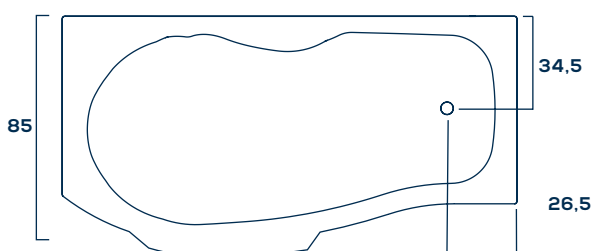

Informações Complementares

Comp. Larg. Prof.
171 x 85 x 42cm

220L 30Kg

Itens Opcionais:

Aquecedor
Acionamento pneumático
Tampa de inspeção
1 Ponto de Cromoterapia
Estrutura metálica auto-portante
Air-blower