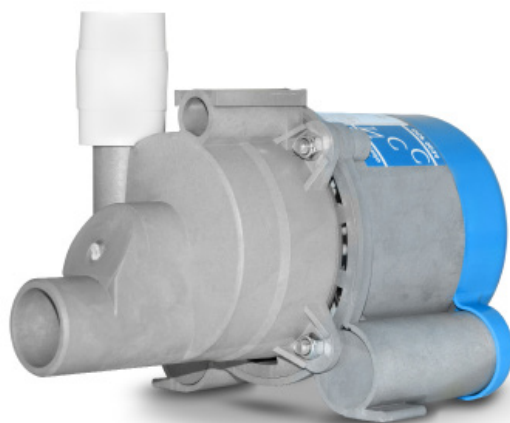

Motobomba Bivolt AQUAPLÁS

A Motobomba Bivolt Aquaplás é utilizada em banheiras e spas, garantindo desempenho dos jatos de hidromassagem, tornando o banho confortável e relaxante.

As Motobomba Bivolt são monofásicas (110V ou 220v) nas potências de 1/2 CV e 1 CV, sendo equipadas com sensor de nível que permite o acionamento apenas quando houver água suficiente na tubulação. possível pane no equipamento ou na rede elétrica.