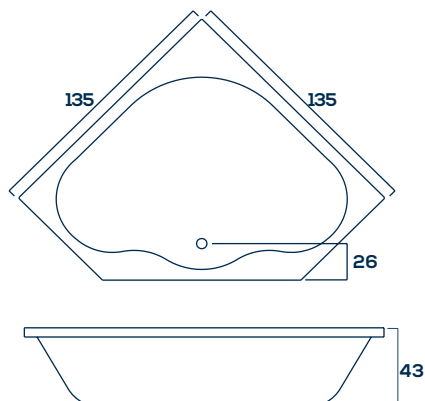

Informações Complementares

Comp. Larg. Prof.
135 x 135 x 43cm
230L 32Kg

Itens Opcionais:

Aquecedor
Acionamento pneumático
Tampa de inspeção
1 Ponto de Cromoterapia
Estrutura metálica auto-portante
Air-blower