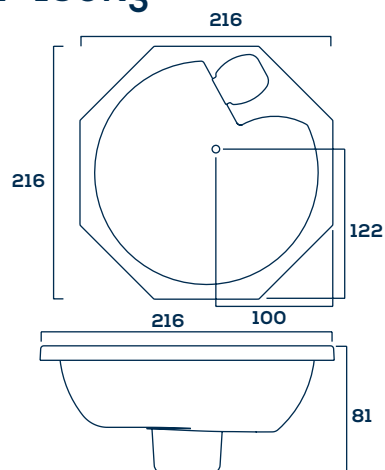

Informações Complementares

Comp. Larg. Prof.
216 x 216 X 81cm

900L 150Kg

Itens Opcionais:

Cromoterapia 3 pontos
Capa
Air-blower

SPA MODENA

6 Lugares sentados

Itens de série	Basic	Standard	Premium
Casco em acrílico sanitário	•	•	•
22 Jatos de hidromassagem	•	•	•
Acionamento	Eletrônico	Eletrônico	Eletrônico
Aquecedor	•	•	•
Sensor de nível	•	•	•
Bica ladrão	•	•	•
Arejadores	•	•	•
Estrutura metálica autoportante			•
Válvula de sucção	•	•	•
Válvula de escoamento	•	•	•
Filtro de partículas		•	•
Porta garrafas		•	•
Motobomba Bivolt (p/ jatos)	1 CV (2)	1 CV (2)	1 CV (2)
Motobomba Bivolt (p/ filtro)		1/2 CV	1/2 CV
Cromoterapia 3 pontos			•