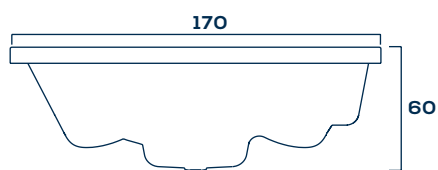

Itens Opcionais:

- Aquecedor
- Cromoterapia 2 pontos
- Capa
- Air-blower