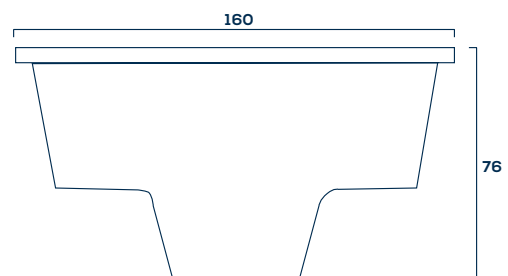

Informações Complementares

Comp. Larg. Prof.
160 x 80 x 76cm

400L 32Kg

Itens Opcionais:

Aquecedor
Acionamento pneumático
Tampa de inspeção
1 Ponto de Cromoterapia
2 Pontos de Cromoterapia
Estrutura metálica auto-portante
Air-blower