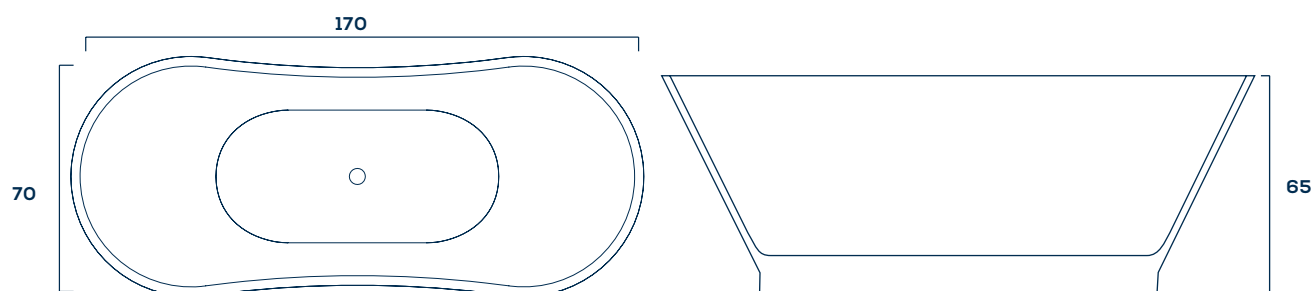

Válvula de escoamento

•

Informações Complementares

Comp. Larg. Prof.
170 x 70 x 65cm

170L 45Kg

BANHEIRA DE IMERSÃO ZURICH

Itens de série	Imersão	Standard
Casco em acrílico sanitário	•	•
Cromoterapia 1 ponto		•
Air-blower 8 pontos		•
Estrutura metálica autoportante	•	•
Fechamento lateral	•	•
Ladrão	•	•
Válvula de escoamento	•	•