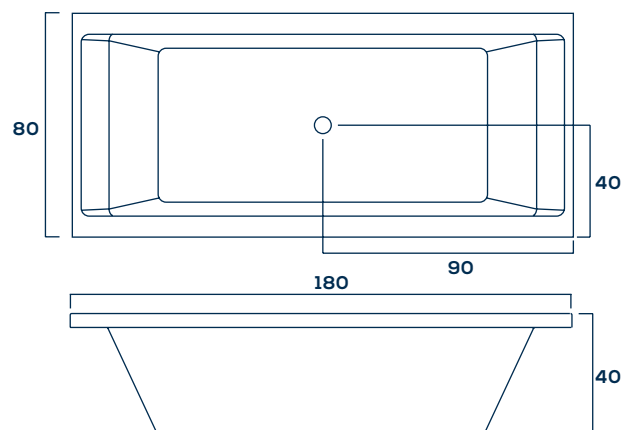

Informações Complementares

Comp. Larg. Prof.
180 x 80 x 40cm

280L 28Kg

Itens Opcionais:

Aquecedor
Acionamento pneumático
Tampa de inspeção
1 Ponto de Cromoterapia
2 Pontos de Cromoterapia
Estrutura metálica auto-portante
Fechamento lateral
Air-blower