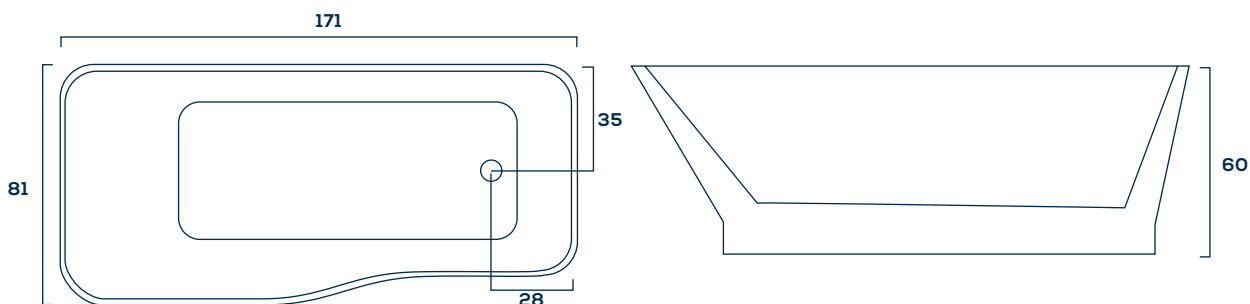

Informações Complementares

Comp. Larg. Prof.
171 x 81 x 60cm

200L 40Kg