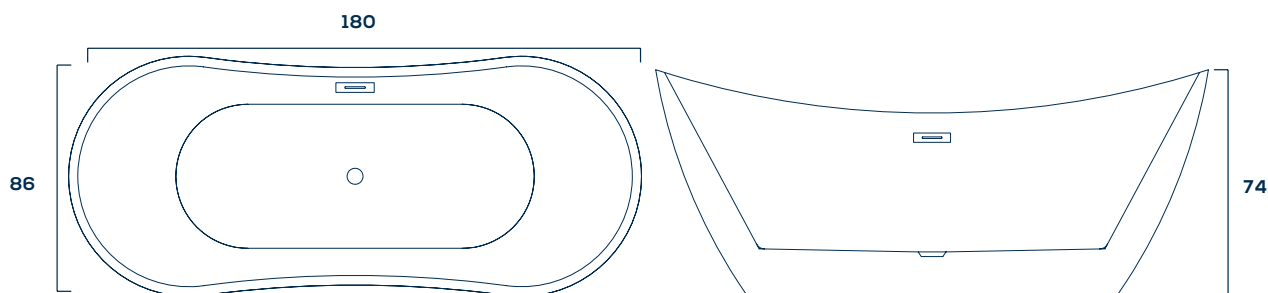

Informações Complementares

Comp. Larg. Prof.
180 x 86 x 74

280L 98Kg