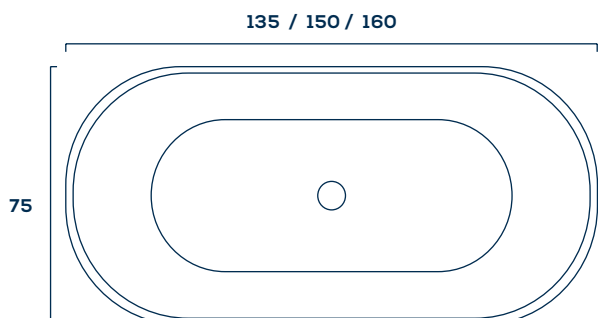

Comp. Larg. Prof.

135 x 75 x 55cm | 130L 30Kg

150 x 75 x 55cm | 150L 32Kg

160 x 75 x 55cm | 160L 34Kg

BANHEIRA DE IMERSÃO LYON

Itens de série	
Casco em Solid Surface	•
Fechamento lateral	•
Ladrão	•
Válvula de escoamento	•