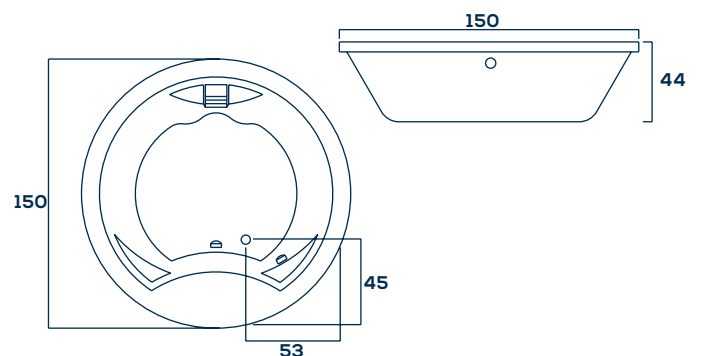

Informações Complementares

Comp. Larg. Prof.
135 x 135 x 43cm
230L 32Kg

Itens Opcionais:

Aquecedor
Acionamento pneumático
Tampa de inspeção
1 Ponto de Cromoterapia
Estrutura metálica auto-portante
Air-blower

Informações Complementares

Diâmetro Prof.

150 x 44cm**250L 28Kg**

Itens Opcionais:

Aquecedor
Acionamento pneumático
Tampa de inspeção
1 Ponto de Cromoterapia
2 Pontos de Cromoterapia
Estrutura metálica auto-portante
Air-blower