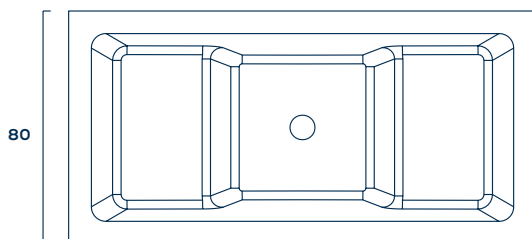

Informações Complementares

Comp. Larg. Prof.
160 x 80 x 76cm

400L 32Kg

Itens Opcionais:

Aquecedor
Acionamento pneumático
Tampa de inspeção
1 Ponto de Cromoterapia
2 Pontos de Cromoterapia
Estrutura metálica auto-portante
Air-blower