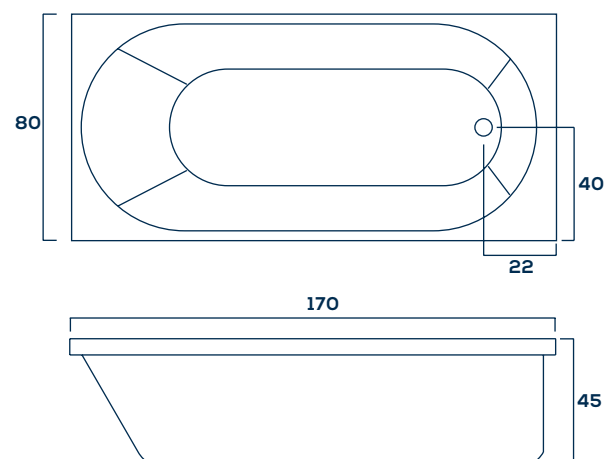

Informações Complementares

Comp. Larg. Prof.
170 x 80 x 45cm

225L 26Kg

Itens Opcionais:

Aquecedor
Acionamento pneumático
Tampa de inspeção
1 Ponto de Cromoterapia
Estrutura metálica auto-portante
Air-blower