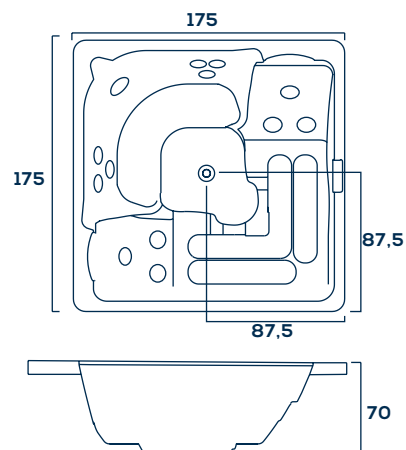

Informações Complementares

Comp. Larg. Prof.
215 x 198 x 71cm

900L 170Kg

Itens Opcionais:

Aquecedor
Cromoterapia 3 pontos
Capa
Air-blower
Cascata

SPA MIAMI

5 Lugares
2 Deitados
3 Sentados

■ Lançamento

Informações Complementares

Comp. Larg. Prof.
175 x 175 x 70cm

600L 150Kg

Itens Opcionais:

Aquecedor
Cromoterapia 2 pontos
Capa
Cascata
Air-blower

Itens de série	Basic	Standard	Premium
Casco em acrílico sanitário		•	•
5 Jatos de hidromassagem	•	•	•
22 Mini-jatos de hidromassagem	•	•	•
Travesseiro		5	5
Acionamento	Eletrônico	Eletrônico	Eletrônico
Aquecedor	•	•	•
Sensor de nível	•	•	•
Bica ladrão	•	•	•
Estrutura metálica autoportante			•
Válvula de sucção	•	•	•
Válvula de escoamento	•	•	•
Filtro de partículas		•	•
Motobomba Bivolt (p/ jatos)	1 CV (2)	1 CV (2)	1 CV (2)
Motobomba Bivolt (p/ filtro)		1/2 CV	1/2 CV
Cromoterapia 3 pontos			•

Informações Complementares

Comp. Larg. Prof.
216 x 216 X 81cm

900L 150Kg

Itens Opcionais:

Cromoterapia 3 pontos
Capa
Air-blower

SPA MODENA

6 Lugares sentados

Itens de série	Basic	Standard	Premium
Casco em acrílico sanitário	•	•	•
22 Jatos de hidromassagem	•	•	•
Acionamento	Eletrônico	Eletrônico	Eletrônico
Aquecedor	•	•	•
Sensor de nível	•	•	•
Bica ladrão	•	•	•
Arejadores	•	•	•
Estrutura metálica autoportante			•
Válvula de sucção	•	•	•
Válvula de escoamento	•	•	•
Filtro de partículas		•	•
Porta garrafas		•	•
Motobomba Bivolt (p/ jatos)	1 CV (2)	1 CV (2)	1 CV (2)
Motobomba Bivolt (p/ filtro)		1/2 CV	1/2 CV
Cromoterapia 3 pontos			•