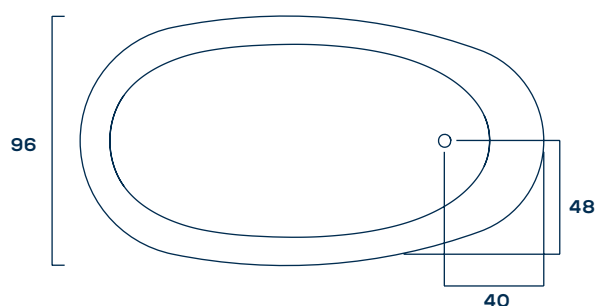

BANHEIRA DE HIDROMASSAGEM INDIVIDUAL

ATHENAS

Itens de série	Imersão	Standard	Premium
Casco em acrílico sanitário	•	•	•
6 Jatos de hidromassagem		•	•
6 Mini-jatos de hidromassagem		•	•
Aquecedor de passagem		•	•
Cromoterapia 1 ponto			•
Air-blower 10 pontos			•
Misturador		•	•
Acionamento eletrônico		•	•
Ladrão	•	•	•
Arejador		•	•
Estrutura metálica autoportante	•	•	•
Fechamento lateral	•	•	•
Válvula de sucção		•	•
Válvula de escoamento	•	•	•
Motobomba Bivolt 1 CV		1 CV	1 CV

Informações Complementares

Comp. Larg. Prof.
180 x 96 x 50cm
230L 60Kg