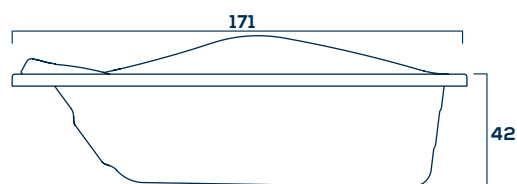

Informações Complementares

Comp. Larg. Prof.
171 x 85 x 42cm

220L 30Kg

Itens Opcionais:

Aquecedor
Acionamento pneumático
Tampa de inspeção
1 Ponto de Cromoterapia
Estrutura metálica auto-portante
Air-blower