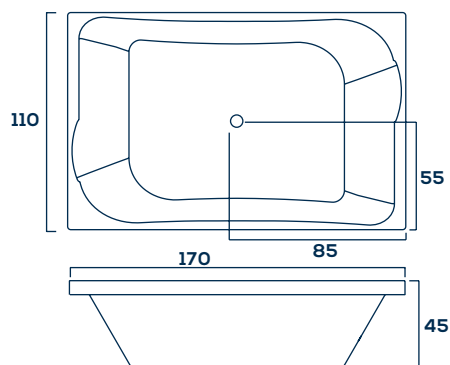

Itens Opcionais:

Aquecedor
Acionamento pneumático
Tampa de inspeção
1 Ponto de Cromoterapia
2 Pontos de Cromoterapia
Estrutura metálica auto-portante
Air-blower

Comp. Larg. Prof.
170 x 110 x 45cm
300L 30Kg