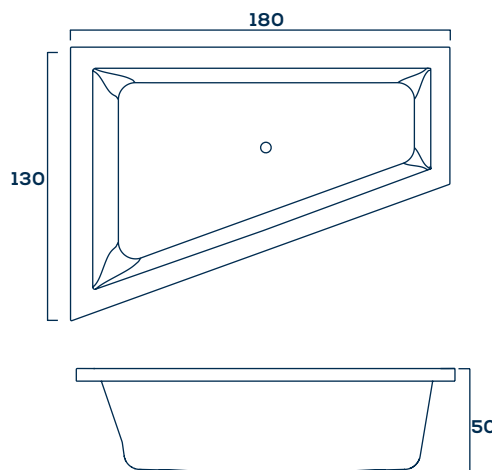

Itens Opcionais:

Aquecedor
Acionamento pneumático
Tampa de inspeção
1 Ponto de Cromoterapia
2 Pontos de Cromoterapia
Estrutura metálica auto-portante
Air-blower