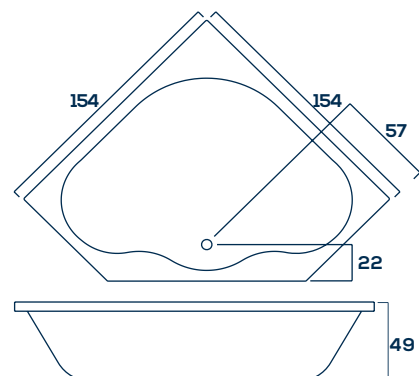

BANHEIRA DE HIDROMASSAGEM DUPLA

TOSCANA / VICENZA

Itens de série	Basic	Standard	Premium
Casco em acrílico sanitário	•	•	•
5 Jatos de hidromassagem	•	•	•
9 Mini-jatos de hidromassagem			•
Travesseiro		2	2
Par de alças		•	•
Bica ladrão	•	•	•
Arejador	•	•	•
Válvula de sucção	•	•	•
Válvula de escoamento	•	•	•
Motobomba Bivolt 1/2 CV	1/2 CV	1/2 CV	1 CV

Informações Complementares

Comp. Larg. Prof.
154 x 154 x 49cm
400L 35Kg

Itens Opcionais:

Aquecedor
Acionamento pneumático
Tampa de inspeção
1 Ponto de Cromoterapia
2 Pontos de Cromoterapia
Estrutura metálica auto-portante
Air-blower