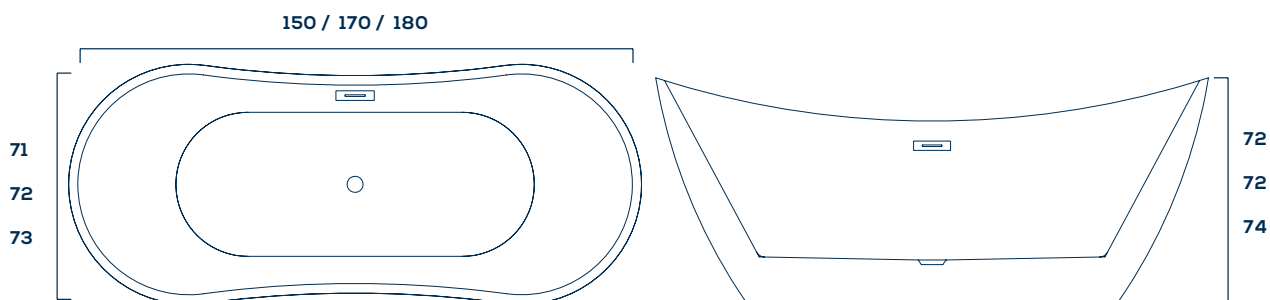

Informações Complementares

Comp.   Larg.   Prof.
150 x 71 x 72cm | 150L 32Kg
170 x 72 x 72cm | 210L 47Kg
180 x 73 x 74cm | 225L 50Kg