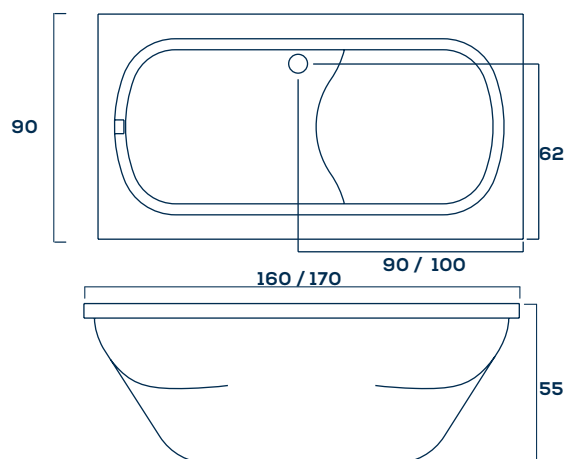

Informações Complementares

Comp. Larg. Prof.
170 x 80 x 42cm

180L 26Kg

Itens Opcionais:

Aquecedor
Acionamento pneumático
Tampa de inspeção
1 Ponto de Cromoterapia
Estrutura metálica auto-portante
Air-blower

Informações Complementares

Comp. Larg. Prof.
160/170 x 90 x 55cm

150L 28Kg / 160L 30Kg

Itens Opcionais:

Aquecedor
Acionamento pneumático
Tampa de inspeção
1 Ponto de Cromoterapia
Estrutura metálica auto-portante
Air-blower