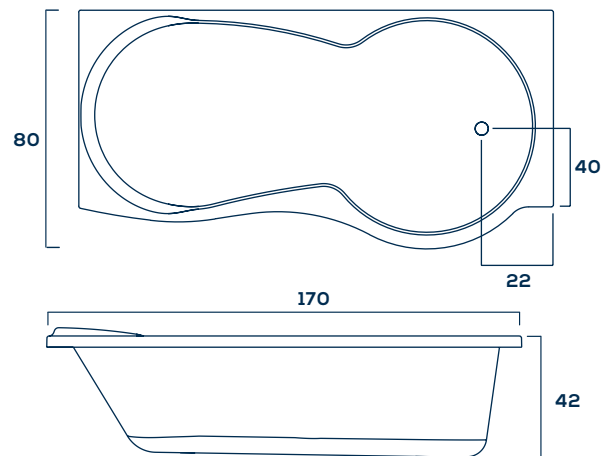

Informações Complementares

Comp. Larg. Prof.
170 x 80 x 42cm

180L 26Kg

Itens Opcionais:

Aquecedor
Acionamento pneumático
Tampa de inspeção
1 Ponto de Cromoterapia
Estrutura metálica auto-portante
Air-blower