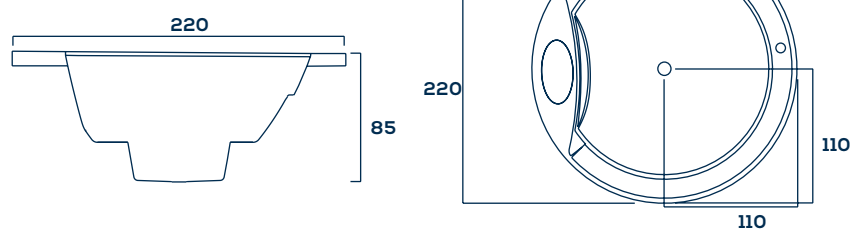

Itens Opcionais:

- Cromoterapia 3 pontos
- Capa
- Air-blower