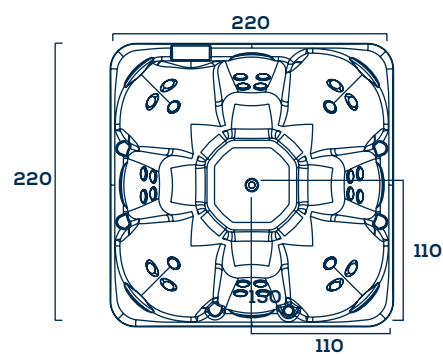

Itens Opcionais:

Travesseiro (unidade)
Cromoterapia 3 pontos
Capa
Cascata
Air-blower