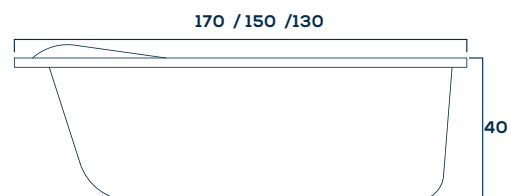

BANHEIRA DE HIDROMASSAGEM INDIVIDUAL

BALI

Itens de série	Basic	Standard	Premium
Casco em acrílico sanitário / Gel-Coat	•	•	•
4 Jatos de hidromassagem	•	•	•
3 Mini-jatos de hidromassagem			•
Travesseiro		•	•
Par de alças		•	•
Bica ladrão	•	•	•
Arejador	•	•	•
Válvula de sucção	•	•	•
Válvula de escoamento	•	•	•
Motobomba Bivolt	1/2 CV	1/2 CV	1/2 CV

Informações Complementares

Acrílico Sanitário

Comp. Larg. Prof.
170 x 80 x 40cm

180L 26Kg

Gel-Coat

Comp. Larg. Prof.
130/150/170 x 80 x 40cm

180L 26Kg

Itens Opcionais:

Aquecedor
Acionamento pneumático
Tampa de inspeção
1 Ponto de Cromoterapia
Estrutura metálica auto-portante
Air-blower