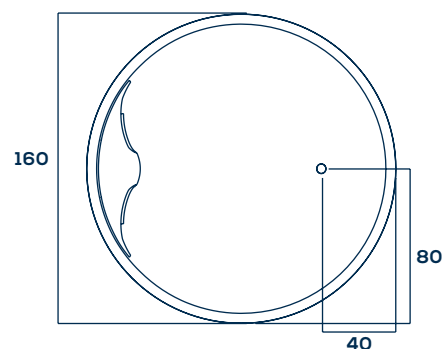

Itens Opcionais:

Aquecedor
Acionamento pneumático
1 Ponto de Cromoterapia
2 Pontos de Cromoterapia
Estrutura metálica auto-portante
Fechamento lateral
Air-blower

Diâmetro Prof.

160 x 43cm

360L 34Kg