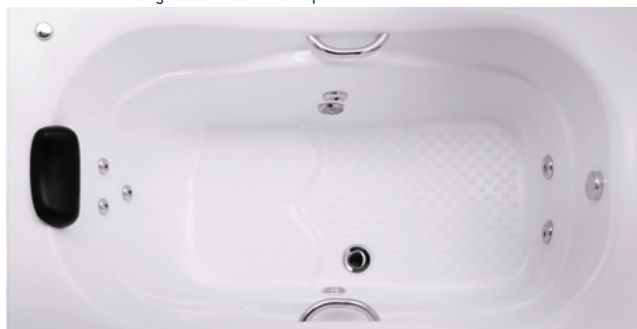

Informações Complementares

Comp. Larg. Prof.
160/170 x 90 x 55cm

150L 28Kg / 160L 30Kg

Itens Opcionais:

Aquecedor
Acionamento pneumático
Tampa de inspeção
1 Ponto de Cromoterapia
Estrutura metálica auto-portante
Air-blower