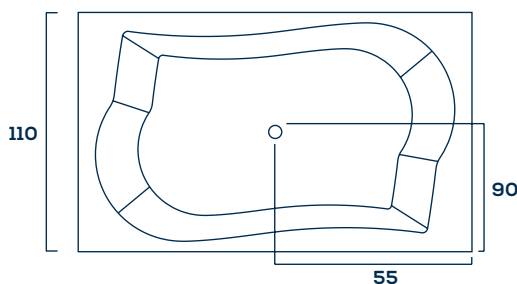

Itens Opcionais:

- Aquecedor
- Acionamento pneumático
- Estrutura metálica auto-portante
- Air-blower