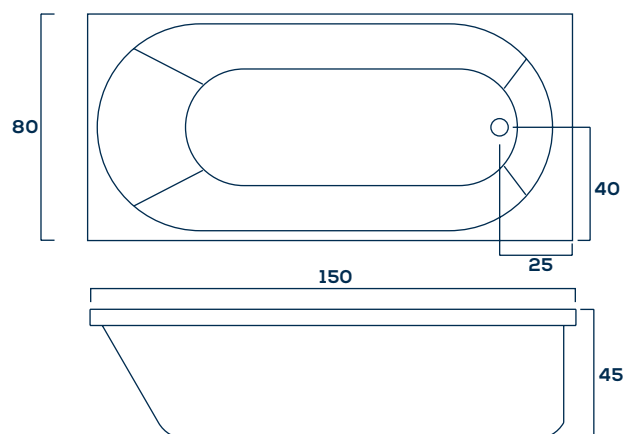

Informações Complementares

Comp. Larg. Prof.
150 x 80 x 45cm

130L 24Kg

Itens Opcionais:

Aquecedor
Acionamento pneumático
Tampa de inspeção
1 Ponto de Cromoterapia
Estrutura metálica auto-portante
Air-blower