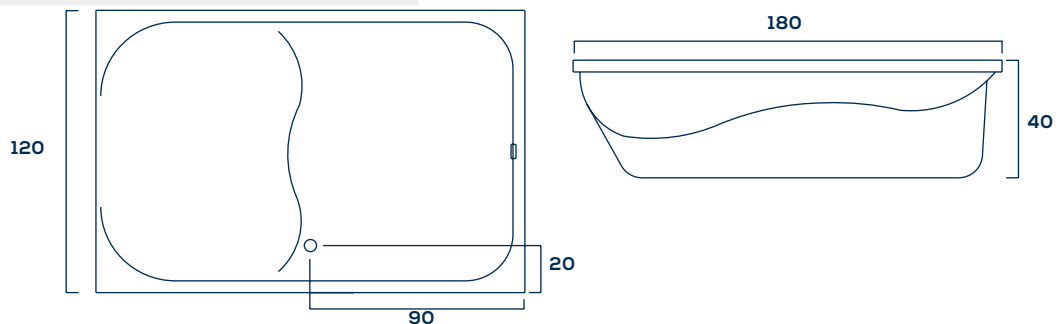

Informações Complementares

Comp. Larg. Prof.
180 x 120 x 40cm

400L 35Kg

Itens Opcionais:

Aquecedor
Acionamento pneumático
Tampa de Inspeção
1 Ponto de Cromoterapia
2 Pontos de Cromoterapia
Estrutura metálica auto-portante
Air-blower