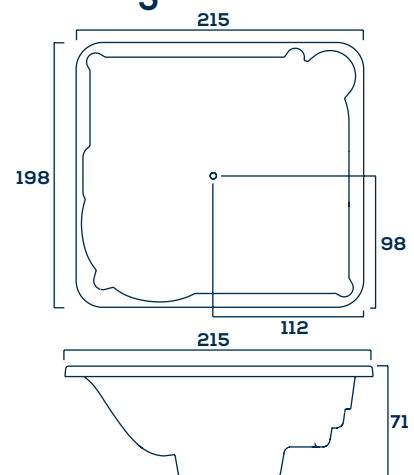

Informações Complementares

Comp. Larg. Prof.
170 x 130 x 60cm
550L 90Kg

Itens Opcionais:

- Aquecedor
- Cromoterapia 2 pontos
- Capa
- Air-blower

Itens de série	Basic	Standard	Premium
Casco em acrílico sanitário	•	•	•
12 Jatos de hidromassagem	•	•	•
4 Mini-jatos de hidromassagem			•
Travesseiro		2	2
Acionamento	Pneumático	Eletrônico	Eletrônico
Aquecedor		•	•
Sensor de nível		•	•
Bica ladrão	•	•	•
Arejadores	•	•	•
Estrutura metálica autoportante			•
Fechamento lateral			•
Válvulas de sucção	•	•	•
Válvula de escoamento	•	•	•
Filtro de partículas		•	•
Porta garrafas		•	•
Motobomba Bivolt (p/ jatos)	1 CV (1)	1 CV (1)	1 CV (2)
Motobomba Bivolt (p/ filtro)		1/2 CV	1/2 CV
Cromoterapia 3 pontos			•
Air-blower com 16 pontos massageadores			•

Informações Complementares

Comp. Larg. Prof.
215 x 198 x 71cm

900L 170Kg

Itens Opcionais:

Aquecedor
Cromoterapia 3 pontos
Capa
Air-blower
Cascata

SPA MIAMI

5 Lugares
2 Deitados
3 Sentados

■ Lançamento