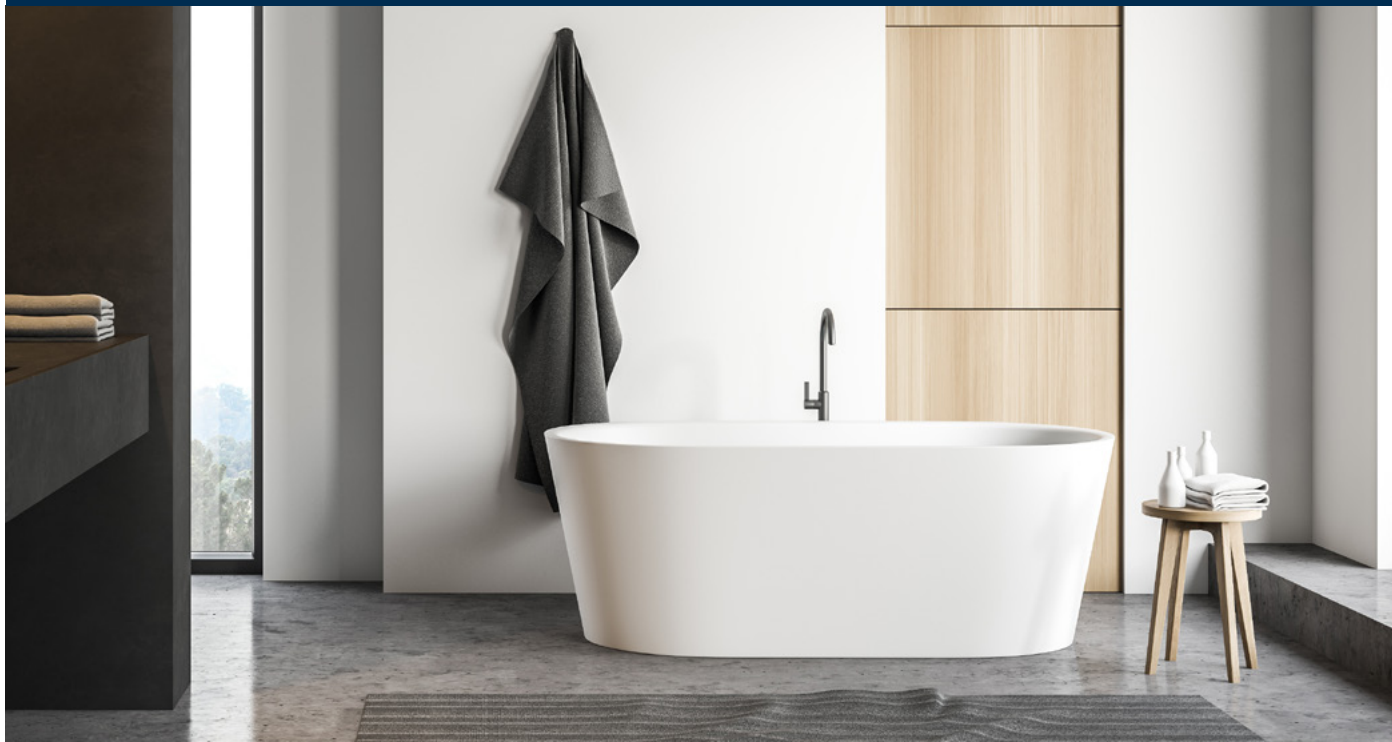

BANHEIRA DE IMERSÃO FIRENZE