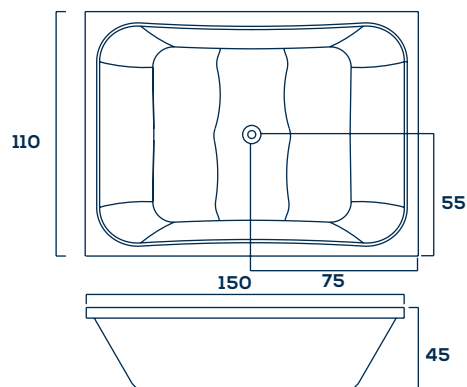

Itens Opcionais:

Aquecedor
Acionamento pneumático
Tampa de inspeção
1 Ponto de Cromoterapia
2 Pontos de Cromoterapia
Estrutura metálica auto-portante
Air-blower

Comp.   Larg.   Prof.
150 x 110 x 45cm
265L   28Kg