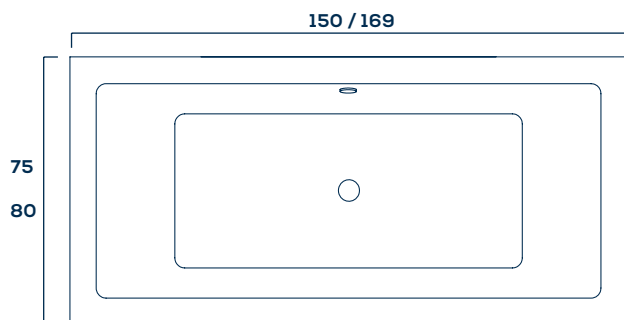

BANHEIRA DE IMERSÃO ZURICH

Itens de série	Imersão	Standard
Casco em acrílico sanitário	•	•
Cromoterapia 1 ponto		•
Air-blower 8 pontos		•
Estrutura metálica autoportante	•	•
Fechamento lateral	•	•
Ladrão	•	•
Válvula de escoamento	•	•

Informações Complementares

Comp.   Larg.   Prof.
150 x 75 x 58cm | 180L 38Kg
169 x 80 x 65cm | 225L 45Kg